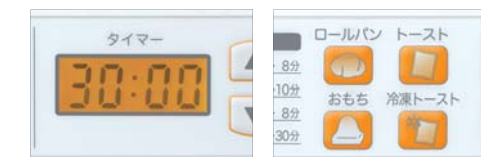

## Toaster

オーブントースター

多彩なメニューが作れる  
温度調節自在の高機能タイプ。

温度調節はマイコンにおまかせ。  
トースト4枚が一度に焼けて、ケーキやクッキーも作れる。

オーブントースター KOS-1230/W(ホワイト)

オープン価格 JAN:4981747036087 2011年12月発売予定  
●消費電力:1200W ●温度調節:80~240℃ ●タイマー:30分 ●本体  
サイズ:340(W)×308(D)×220(H)mm ●質量:約3.7kg ●コードの長さ:  
約1.0m ●庫内サイズ:288(W)×265(D)×90(H)mm ●付属品:トレー、焼き網

トースト4枚、  
23cmピザが焼ける  
ビッグ&ワイドな庫内

トースト4枚

マイコンで温度を自動調節、  
お菓子も作れる

マイコン温度自動調節240~80℃

デジタル式タイマー、4つのワンタッチメニュー

30分デジタル式液晶タイマー

4つのワンタッチ調理ボタン

焼き網着脱式でお手入れ簡単

しっかり焼きからあたためまで、温度調節は自由自在。  
たっぷり、すばやく、おいしく。

オーブントースター KOS-1210/R(レッド)

ハイパワー1200W & 無段階式の温度調節  
(上下に遠赤外線塗装ヒーター)

温調ダイヤル

250~80℃まで無段階式温度調節

トースト3枚、25cmピザが焼け、クッキーも作れる

トースト3枚

25cmピザも焼けるビッグサイズ